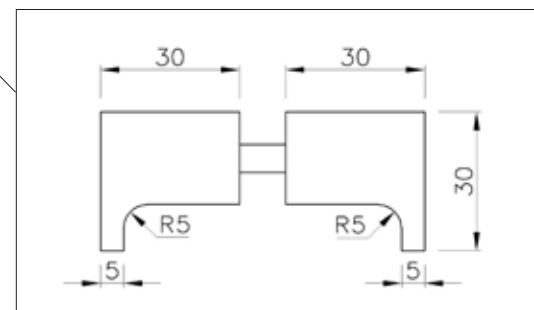

MIG

MEESTER®
IN GLAS