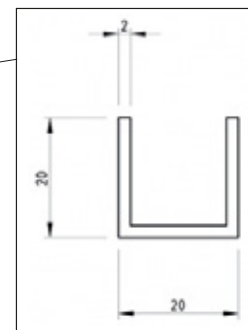

MIG

MEESTER®
IN GLAS