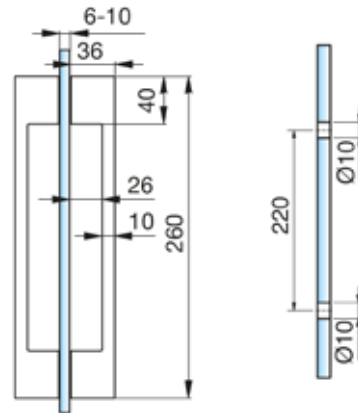

MIG

MEESTER®
IN GLAS

Deurgrepen