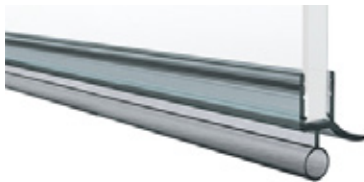

# MIG

MEESTER<sup>®</sup>  
IN GLAS

Glazen douchedeur met zijpaneel

# MIG

MEESTER<sup>®</sup>  
IN GLAS

**Glazen douchedeur met zijpaneel**

# MIG

MEESTER<sup>®</sup>  
IN GLAS

Deurgrepen

# MIG

MEESTER<sup>®</sup>  
IN GLAS

Afdichtingen douchedeuren