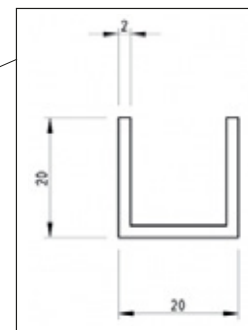

# MIG

MEESTER<sup>®</sup>  
IN GLAS

Glazen douchedeur met zijpaneel