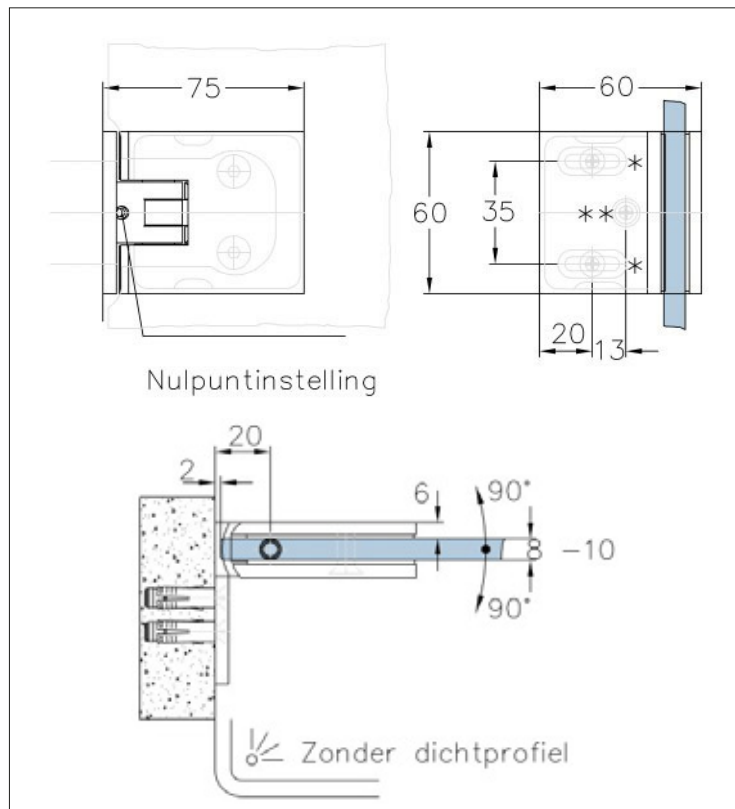

# MIG

MEESTER<sup>®</sup>  
IN GLAS

Glazen douchedeur met zijpaneel

# MIG

MEESTER<sup>®</sup>  
IN GLAS

**Glazen douchedeur met zijpaneel**