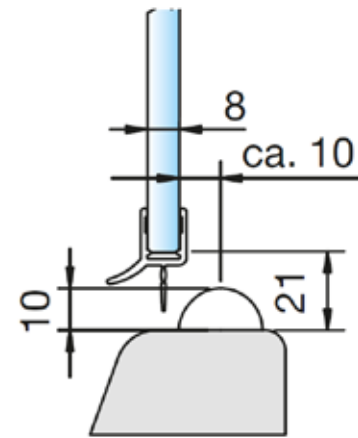

MIG

MEESTER®
IN GLAS

Waterkeringen