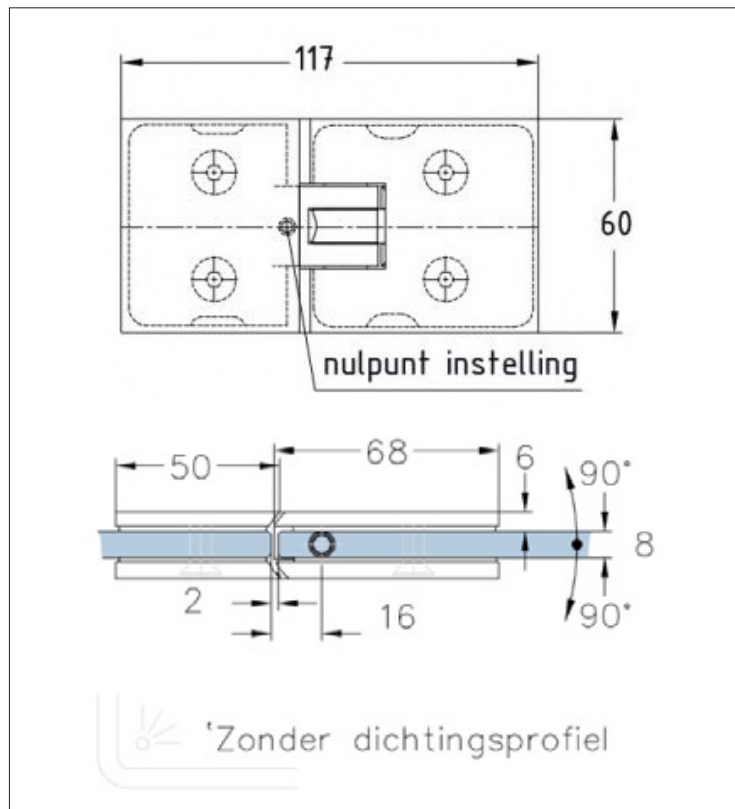

MIG

MEESTER®
IN GLAS