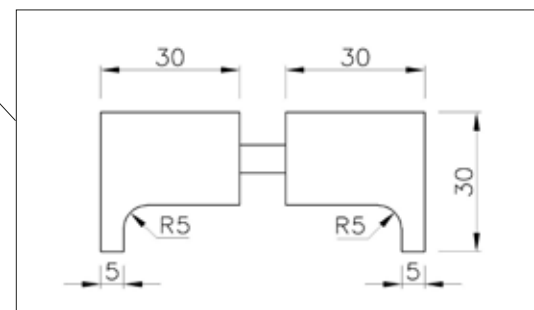

# MIG

MEESTER<sup>®</sup>  
IN GLAS

Glazen douchedeur met zijpaneel